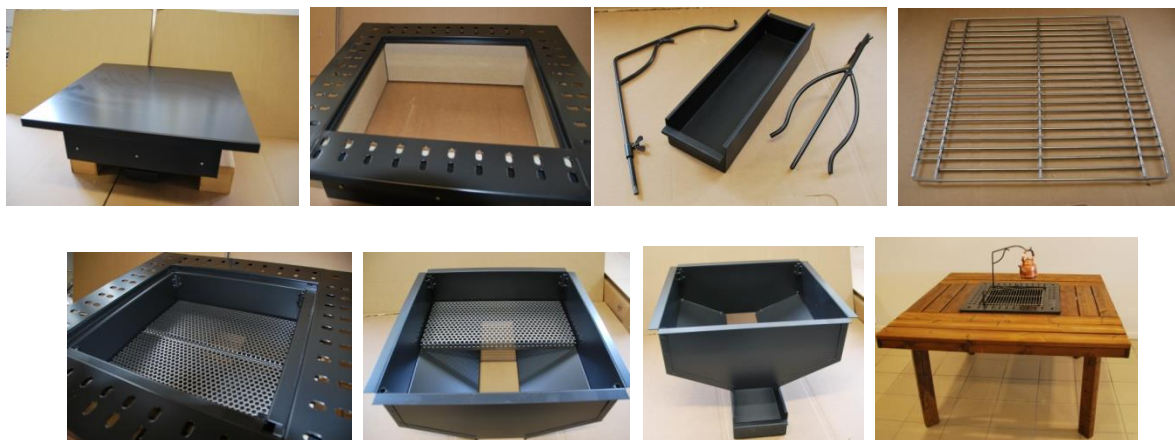

GRILL for nedfelling i bord

Kullgrill for nedfelling i bordplate.

Grillen er laget i stål og pulverlakkert med varmebestandig lakk. Grillen settes rett ned i åpning på bord – åpning på 58cm x 58 cm. Det er fastskrudde varmebestandige plater (skamol) som beskytter bordet mot høye temperaturer. Grillrist i syrefast stål, lokk for å dekke hele grillen og oppheng for kaffekjele etc medfølger. Kan sendes som postpakke.